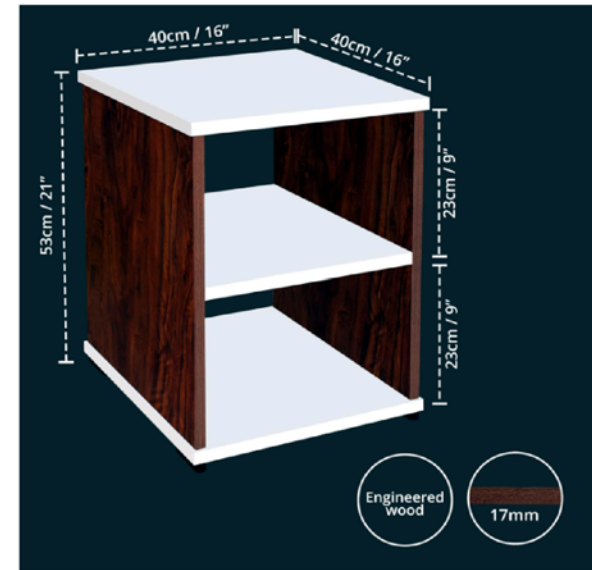

📞 98240 6496

Study / Writing Table

[View Similar Items](#)

📞 99981 88432

woodi
Customized Furniture
Modular Kitchen 📏 Wardrobe

📞 98240 6496

Bed Side Table

[View Similar Items](#)